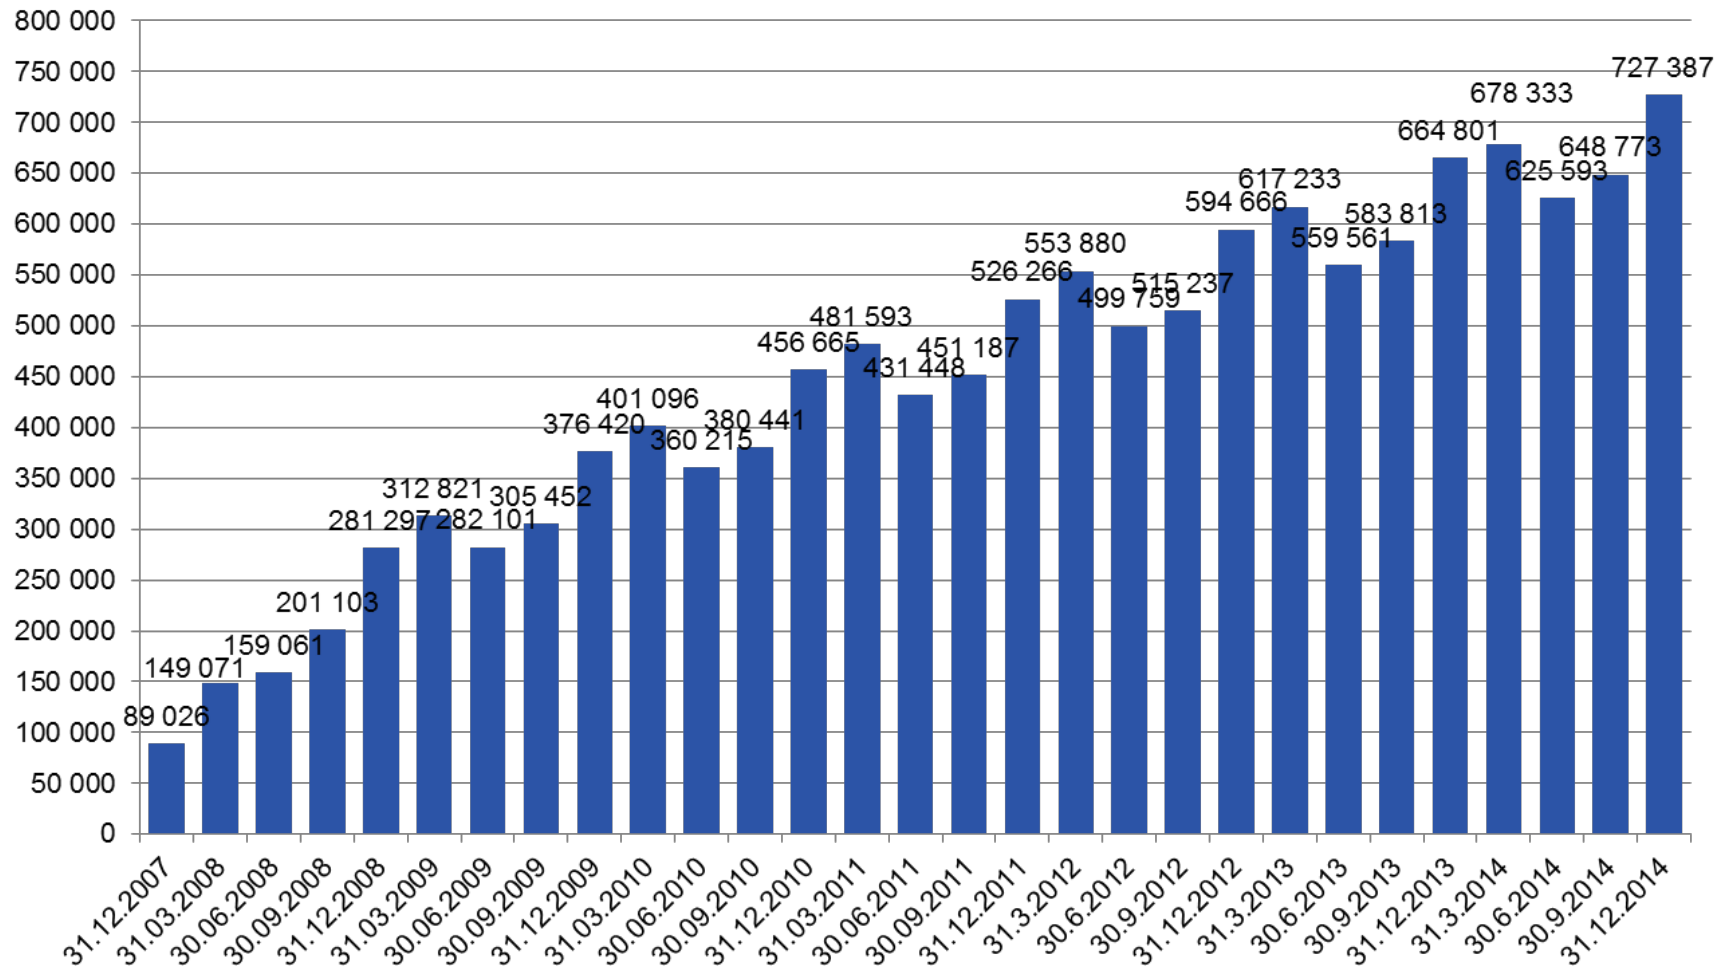

Liikennekäytössä olevat henkilöautot

Poislukien Ahvenanmaa

Lähde: Trafi, Tilastokeskus

Henkilöautokannan keski-ikä ja keskimääräisen romutusiän kehitys 2000 - 2014

Poislukien Ahvenanmaa

Lähde: Trafi Tilastokeskus

Liikennekäytöstä poistetut autot

Lähde: Trafi

Verotettujen uusien ja käytettyjen henkilöautojen keskimääräiset CO₂-päästöt

Lähde: Tulli

Käytettynä maahantuotujen henkilöautojen rekisteröintien kehitys 2000 - 2014

Muuttoautot eivät sisälly tilastoon
Lähde: Trafi